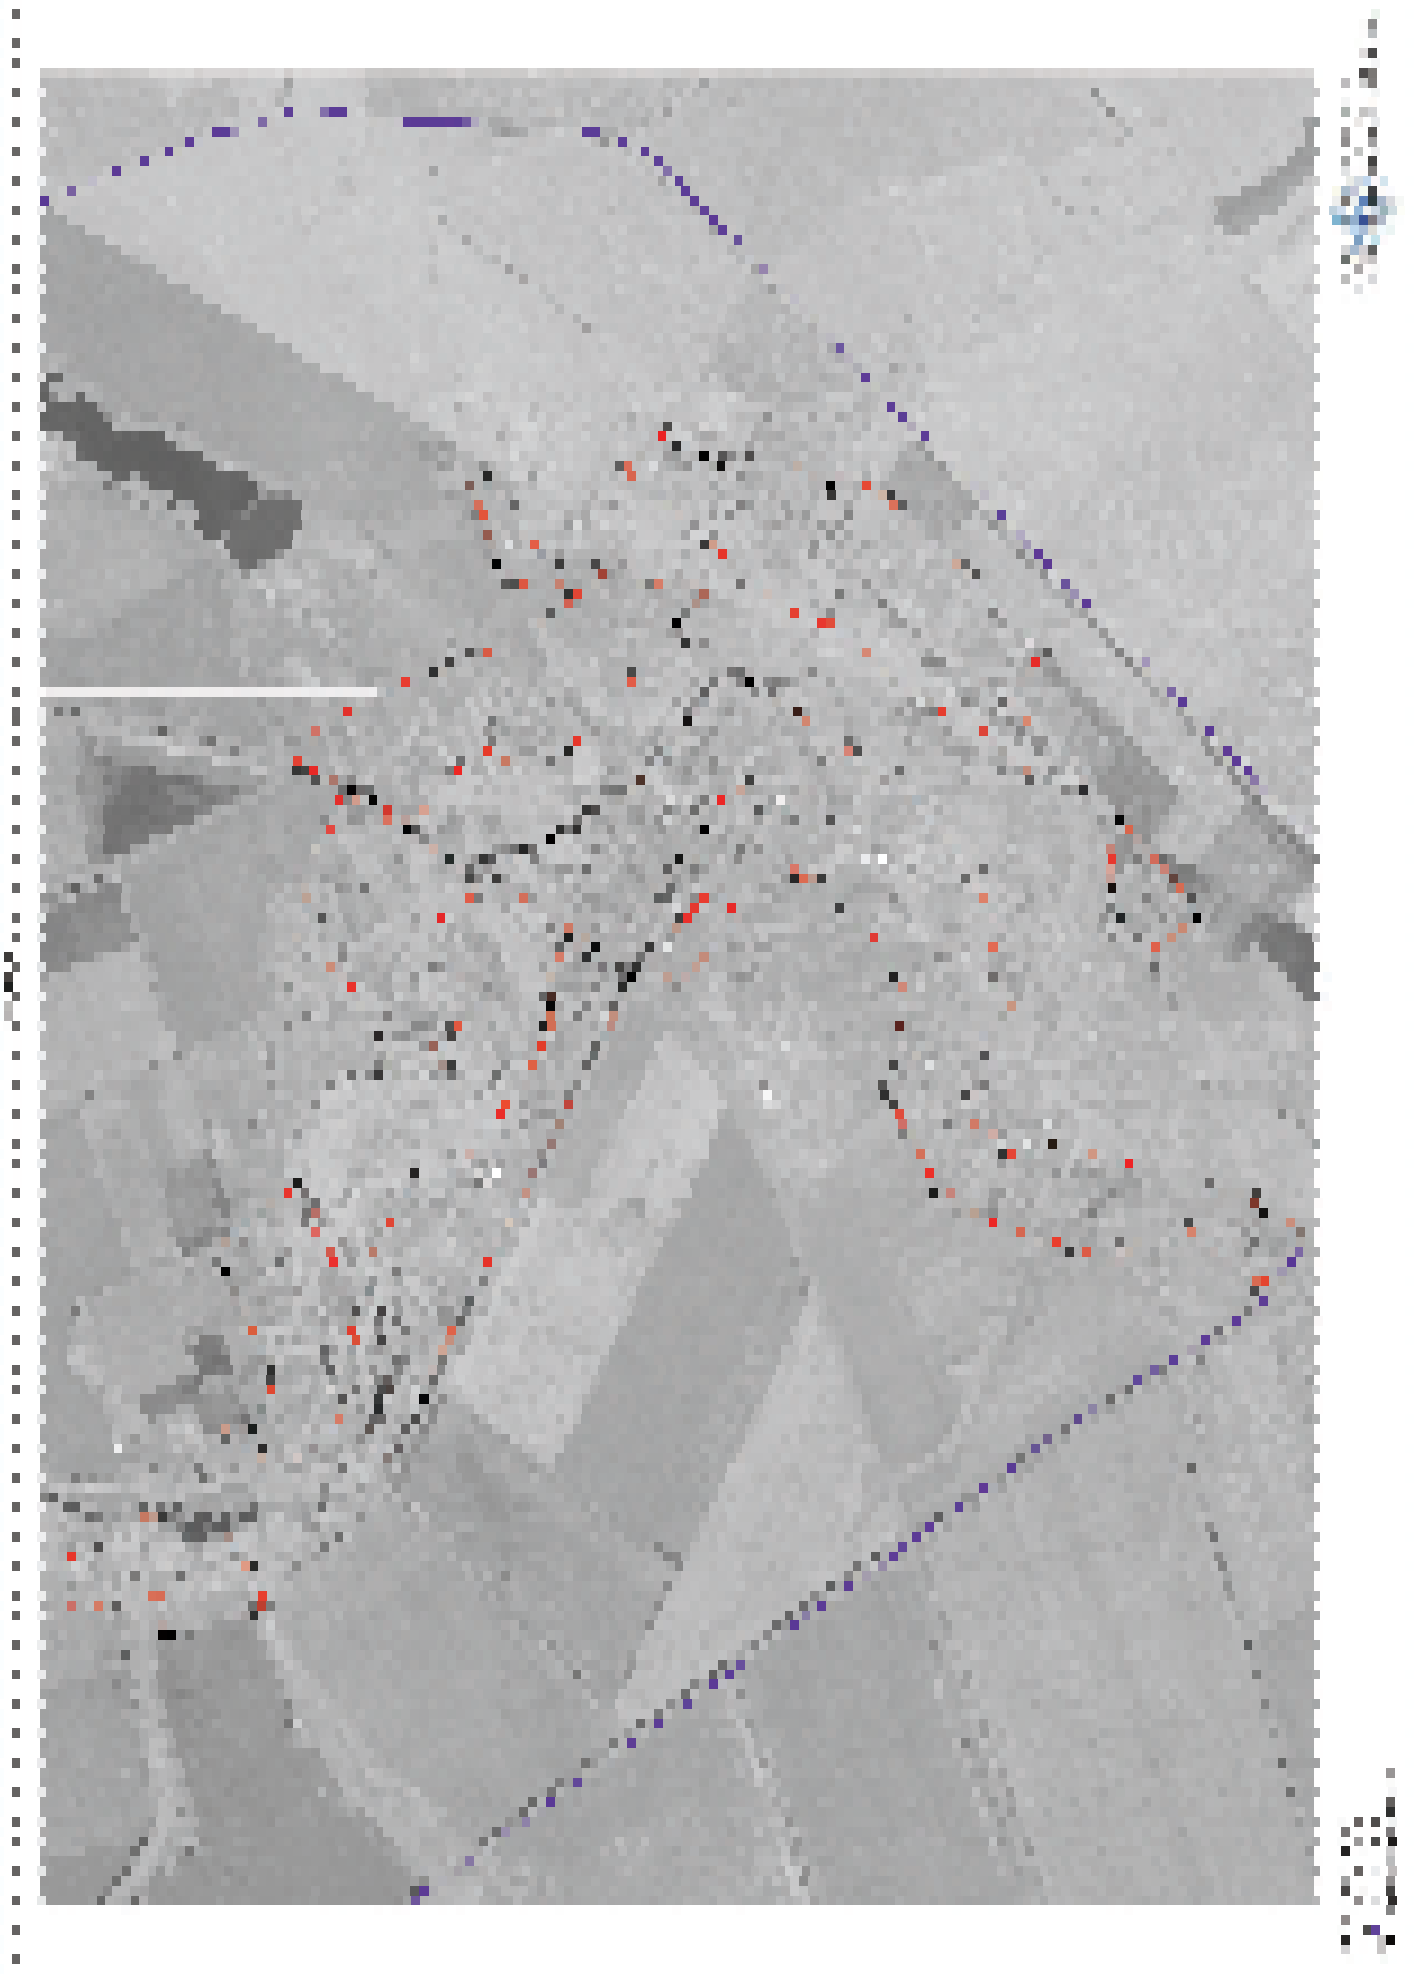

ОПИСАНИЕ МЕСТОПОЛОЖЕНИЯ ГРАНИЦ

Общественно - деловая зона - ОД

(наименование объекта, местоположение границ которого описано
(далее - объект)

Раздел 1

Сведения об объекте		
№ п/п	Характеристики объекта	Описание характеристик
1	2	3
1	Местоположение объекта	Воронежская область, Каширский муниципальный район, Мосальское сельское поселение, село Мосальское
2	Площадь объекта $\pm$ величина погрешности определения площади ($P \pm \text{Дельта } P$)	67248 +/- 4538 м²
3	Иные характеристики объекта	-